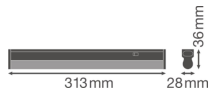

Specificaties Ledvance LED Montagebalk Linear Compact Schakelaar 4W 400lm - 830 Warm Wit | 30cm

[Bekijk product](#)

## Technische Informatie

Technologie	LED Geïntegreerd
Netspanning (Volt)	220-240
Dimbaar	Nee, niet dimbaar
Lumen per watt	100
Powerfactor	>0.50
Kleurcode	830 Warm Wit
Lichtkleur (Kelvin)	3000 Warm Wit
Kleurweergave (Ra)	80-89 - Goede kleurweergave
Lichtkleur	Wit
Kleurinstelling	Enkele kleur
Geschikt voor Buitengebruik	No
Lengte	30cm

## Armatuur Informatie

---

Montage	Opbouw
IP-Waarde	IP20 - Bijna stofdicht
Slagvastheid (IK-waarde)	IK03 - 0.35 Joule
Behuizing	PC (Polycarbonate)
Kleur Armatuur	Wit
Inclusief Lamp	Ja
Noodverlichting	Nee

## Afmetingen

---

Lengte (mm)	313
Breedte (mm)	28
Hoogte (mm)	36