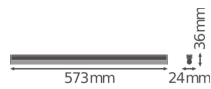

Specificaties Ledvance LED Montagebalk Linear Compact High Output  
10W 1000lm - 840 Koel Wit | 60cm

[Bekijk product](#)

## Technische Informatie

Technologie	LED Geïntegreerd
Netspanning (Volt)	220-240
Dimbaar	Nee, niet dimbaar
Lumen per watt	100
Powerfactor	>0.50
Kleurcode	840 Koel Wit
Lichtkleur (Kelvin)	4000 Koel Wit
Kleurweergave (Ra)	80-89 - Goede kleurweergave
Lichtkleur	Wit
Kleurinstelling	Enkele kleur
Geschikt voor Buitengebruik	No
Lengte	60cm

## Afmetingen

---

Lengte (mm)	573
Breedte (mm)	24
Hoogte (mm)	36