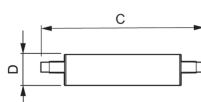

Specificaties Philips Corepro LED Lineair R7s 118mm 14W
2000lm - 840 Koel Wit | Dimbaar - Vervangt 120W

[Bekijk product](#)

Algemene informatie

Artikelnummer	231200
EAN	8718696714065
EOC FR	714065
Merk	Philips
Fabrikantnaam	CorePro LED linear D 14-120W R7S 118 840
Aanbevolen aantal	1
Garantie	2 jaar
Energielabel	D
Levensduur (uur)	15000

Technische Informatie

Technologie	LED
Dimbaar	Ja, dimbaar
Lampvoet (fitting)	R7s
Lumen per watt	142.9
Sensortype	Geen sensor

Lamp Informatie

Kleurcode	840 Koel Wit
Lichtkleur (Kelvin)	4000 Koel Wit
Kleurweergave (Ra)	80-89 - Goede kleurweergave

Lichtkleur	Wit
Kleurinstelling	Enkele kleur

Afmetingen

Lengte (mm)	118
Diameter (mm)	29
Vorm	Double Ended